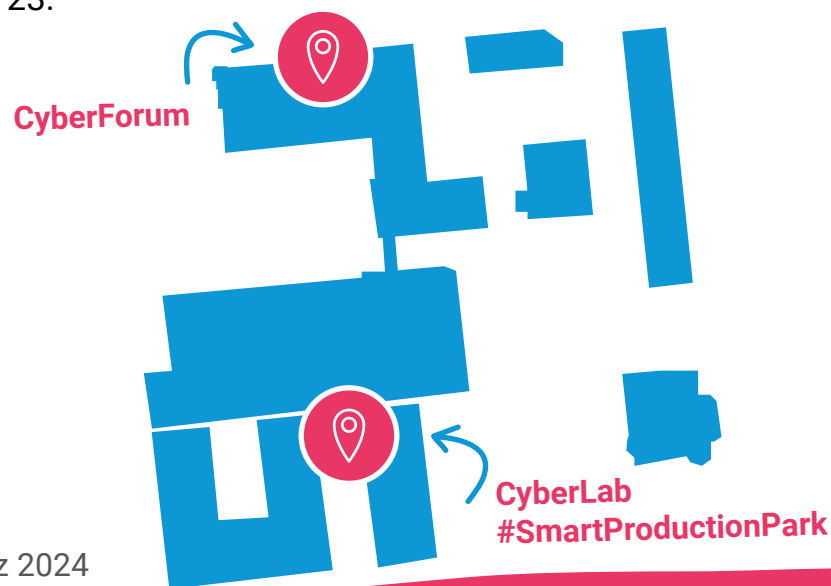

Wegbeschreibung zu den Veranstaltungsräumen im #SmartProductionPark

Adresse

[#SmartProductionPark](#)

Zugang über die Rintheimer Straße 21–23
76131 Karlsruhe

Veranstaltungsraum SPP -> Eingang zwischen Gebäude A-B

Workshopraum feco-Lounge -> Eingang C

Wir empfehlen die Anreise mit öffentlichen Verkehrsmitteln oder dem Fahrrad.

Anreise mit dem PKW

Nehmt die Autobahnausfahrt „Karlsruhe-Mitte“ und fahrt anschließend Richtung „Oststadt“. Folgt dem Straßenverlauf und nehmt im Kreisverkehr die erste Ausfahrt. Nun weiter geradeaus, bis ihr rechts in die Rintheimer Straße abbiegen könnt. Es gibt eine begrenzte Anzahl öffentlicher Parkplätze entlang der Straße oder am Hauptfriedhof (ca. 14 Minuten Fußweg entfernt).

Anreise mit der Bahn

Vom Karlsruher Hauptbahnhof mit der Straßenbahnlinie 3 bis zum Karl-Wilhelm-Platz fahren. Ab hier sind es noch ca. 5 min Fußweg bis zur Rintheimer Straße 21–23.

Stand: März 2024