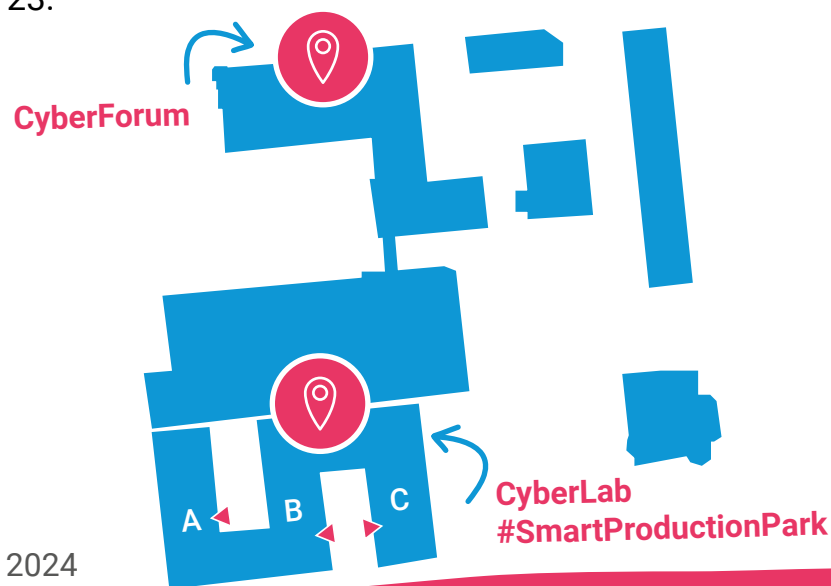

Wegbeschreibung zu den Veranstaltungsräumen im #SmartProductionPark

Adresse

[#SmartProductionPark](#)

Zugang über die Rintheimer Straße 21–23
76131 Karlsruhe

Veranstaltungsraum SPP -> Eingang zwischen Gebäude A-B

Workshopraum feco-Lounge -> Eingang C

Wir empfehlen die Anreise mit öffentlichen Verkehrsmitteln oder dem Fahrrad.

Anreise mit dem PKW

Nehmt die Autobahnausfahrt „Karlsruhe-Mitte“ und fahrt anschließend Richtung „Oststadt“. Folgt dem Straßenverlauf und nehmt im Kreisverkehr die erste Ausfahrt. Nun weiter geradeaus, bis ihr rechts in die Rintheimer Straße abbiegen könnt. Es gibt eine begrenzte Anzahl öffentlicher Parkplätze entlang der Straße oder am Hauptfriedhof (ca. 14 Minuten Fußweg entfernt).

Anreise mit der Bahn

Vom Karlsruher Hauptbahnhof mit der Straßenbahnlinie 3 bis zum Karl-Wilhelm-Platz fahren. Ab hier sind es noch ca. 5 min Fußweg bis zur Rintheimer Straße 21–23.

Stand: Juni 2024