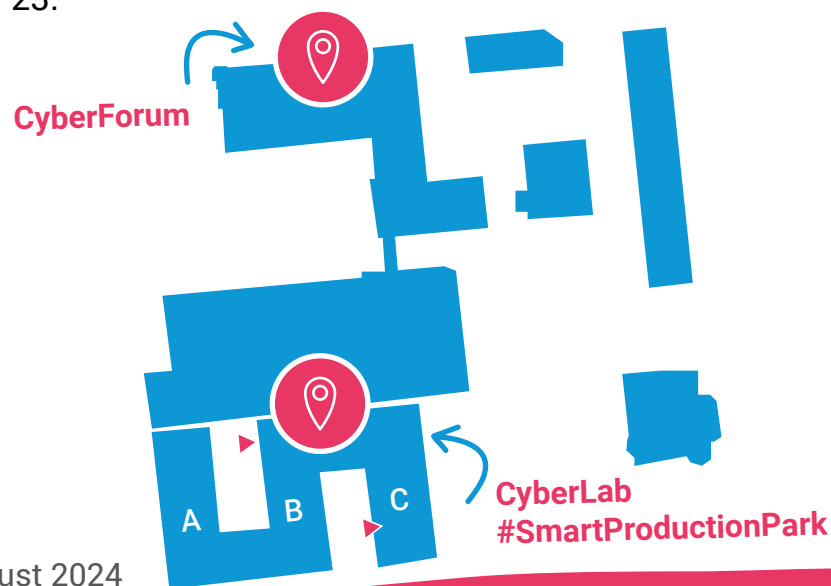

Wegbeschreibung zu den Veranstaltungsräumen im #SmartProductionPark

Adresse

[#SmartProductionPark](#)

Zugang über die Rintheimer Straße 21–23
76131 Karlsruhe

Veranstaltungsraum SPP -> Eingang zwischen Gebäude A-B

Workshopraum feco-Lounge -> Eingang C

Wir empfehlen die Anreise mit öffentlichen Verkehrsmitteln oder dem Fahrrad.

Anreise mit dem PKW

Nehmt die Autobahnausfahrt „Karlsruhe-Mitte“ und fahrt anschließend Richtung „Oststadt“. Folgt dem Straßenverlauf und nehmt im Kreisverkehr die erste Ausfahrt. Nun weiter geradeaus, bis ihr rechts in die Rintheimer Straße abbiegen könnt. Es gibt eine begrenzte Anzahl öffentlicher Parkplätze entlang der Straße oder am Hauptfriedhof (ca. 14 Minuten Fußweg entfernt).

Anreise mit der Bahn

Vom Karlsruher Hauptbahnhof mit der Straßenbahnlinie 3 bis zum Karl-Wilhelm-Platz fahren. Ab hier sind es noch ca. 5 min Fußweg bis zur Rintheimer Straße 21–23.

Stand: August 2024